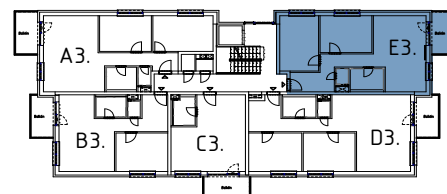

Malé hliny
— MODRA —

68,41 m²

Výmera interiéru
(bez balkónov, záhrad a terás)

6,15 m²

Výmera exteriéru
(záhrada s terasou / balkón)

74,56 m²

Výmera spolu
(interiér + exteriér)

1

Parkovacie státi
počet

BYT 3E3, 3-IZBOVÝ BYT

BYTOVÝ DOM 3, 3NP

LOKALITA

POSCHODIE

PÔDORYS PODLAŽIA

VÝMERY MIESTNOSTÍ		
E3.1	Chodba	10,90m ²
E3.2	WC	1,43m ²
E3.3	Kúpeľňa	5,10m ²
E3.4	Kuchyňa	6,57m ²
E3.5	Obývacia izba	18,06m ²
E3.6	Izba	12,40m ²
E3.7	Spálňa	13,95m ²

Uvedené rozmery a zákresy sú vyhotovené na základe projektovej dokumentácie.