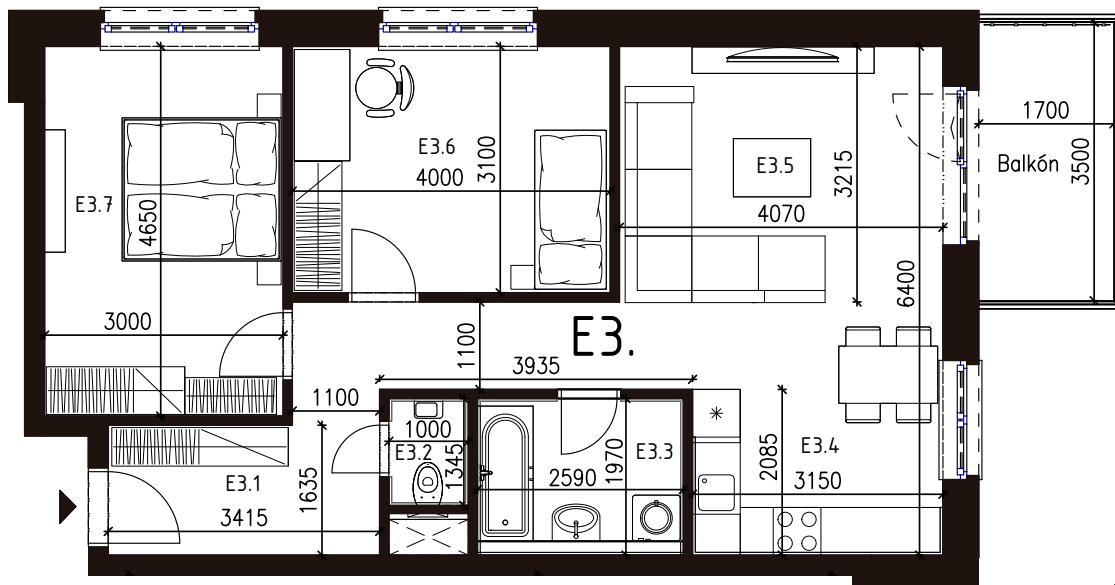

Malé hliny
— MODRA —

68,41 m²

Výmera interiéru
(bez balkónov, záhrad a terás)

6,15 m²

Výmera exteriéru
(záhrada s terasou / balkón)

74,56 m²

Výmera spolu
(interiér + exteriér)

1

Parkovacie státi
počet

BYT 3E3, 3-IZBOVÝ BYT

BYTOVÝ DOM 3, 3NP

LOKALITA

POSCHODIE

PÔDORYS PODLAŽIA

VÝMERY MIESTNOSTÍ		
E3.1	Chodba	10,90m ²
E3.2	WC	1,43m ²
E3.3	Kúpeľňa	5,10m ²
E3.4	Kuchyňa	6,57m ²
E3.5	Obývacia izba	18,06m ²
E3.6	Izba	12,40m ²
E3.7	Spálňa	13,95m ²

Uvedené rozmery a zákresy sú vyhotovené na základe projektovej dokumentácie.