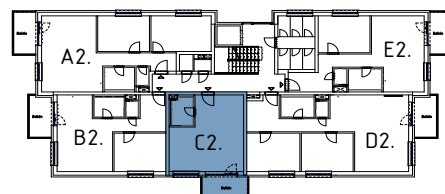

Malé hliny
— MODRA —

36,60 m²

Výmera interiéru
(bez balkónov, záhrad a terás)

6,31 m²

Výmera exteriéru
(záhrada s terasou / balkón)

42,91 m²

Výmera spolu
(interiér + exteriér)

1

Parkovacie státa
počet

BYT 3C2, 1-IZBOVÝ BYT

BYTOVÝ DOM 3, 2NP

LOKALITA

POSCHODIE

PÔDORYS PODLAŽIA

VÝMERY MIESTNOSTÍ

VÝMERY MIESTNOSTÍ		
C2.1	Chodba	4,34m ²
C2.2	Kúpeľňa	4,20m ²
C2.3	Kuchyňa	5,87m ²
C2.4	Obývací izba	22,19m ²

Uvedené rozmery a zákresy sú vyhotovené na základe projektovej dokumentácie.