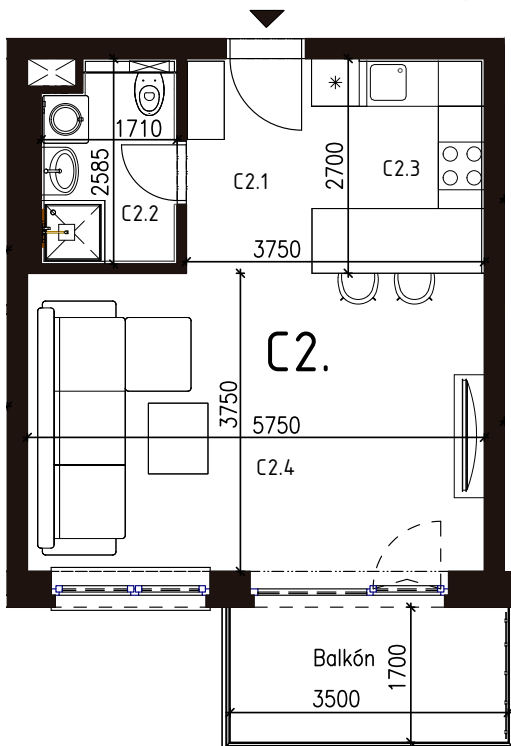

Malé hliny
— MODRA —

36,60 m²

Výmera interiéru
(bez balkónov, záhrad a terás)

6,31 m²

Výmera exteriéru
(záhrada s terasou / balkón)

42,91 m²

Výmera spolu
(interiér + exteriér)

1

Parkovacie státa
počet

BYT 3C2, 1-IZBOVÝ BYT

BYTOVÝ DOM 3, 2NP

LOKALITA

POSCHODIE

PÔDORYS PODLAŽIA

VÝMERY MIESTNOSTÍ

VÝMERY MIESTNOSTÍ		
C2.1	Chodba	4,34m ²
C2.2	Kúpeľňa	4,20m ²
C2.3	Kuchyňa	5,87m ²
C2.4	Obývací izba	22,19m ²

Uvedené rozmery a zákresy sú vyhotovené na základe projektovej dokumentácie.