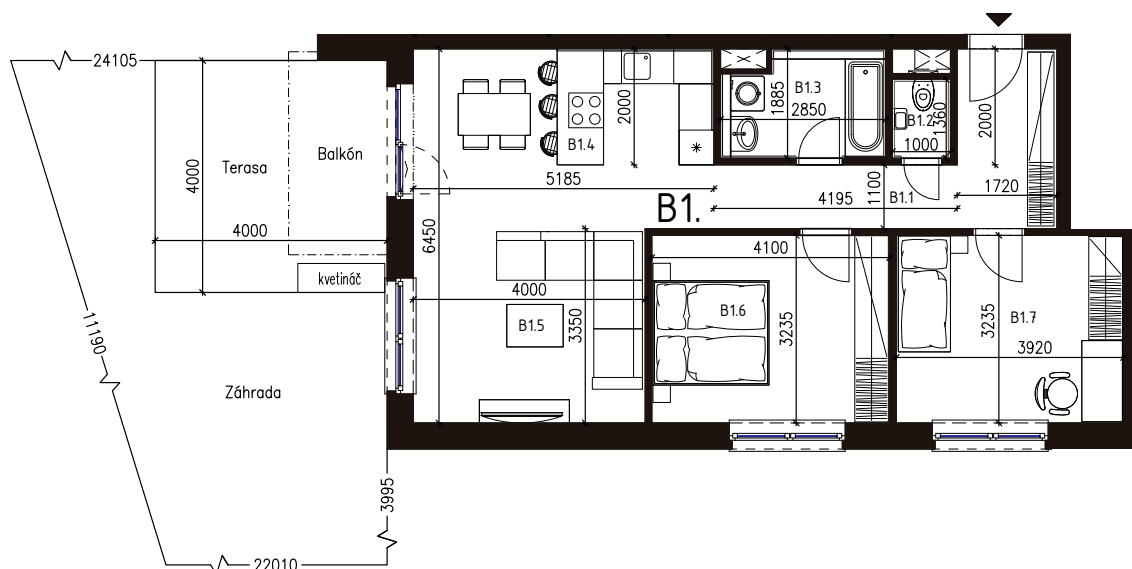

Malé hliny
— MODRA —

72,49 m²

Výmera interiéru
(bez balkónov, záhrad a terás)

253,00 m²

Výmera exteriéru
(záhrada s terasou / balkón)

325,49 m²

Výmera spolu
(interiér + exteriér)

2

Parkovacie státi
počet

BYT 3B1, 3-IZBOVÝ BYT

BYTOVÝ DOM 3, 1NP

LOKALITA

POSCHODIE

PÔDORYS PODLAŽIA

VÝMERY MIESTNOSTÍ		
B1.1	Chodba	11,55m ²
B1.2	WC	1,44m ²
B1.3	Kúpeľňa	4,99m ²
B1.4	Kuchyňa	5,41m ²
B1.5	Obývacia izba	23,20m ²
B1.6	Spáľňa	13,26m ²
B1.7	Izba	12,64m ²

Uvedené rozmery a zákresy sú vyhotovené na základe projektovej dokumentácie.