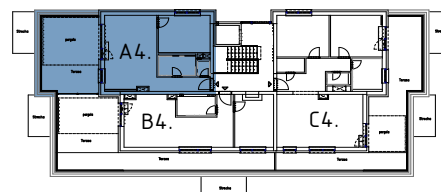

Malé hliny  
— MODRA —

49,37 m<sup>2</sup>

Výmera interiéru  
(bez balkónov, záhrad a terás)

29,33 m<sup>2</sup>

Výmera exteriéru  
(záhrada s terasou / balkón)

78,70 m<sup>2</sup>

Výmera spolu  
(interiér + exteriér)

## BYT 3A4, 2-IZBOVÝ BYT

BYTOVÝ DOM 3, 4NP

LOKALITA

POSCHODIE

PÔDORYS PODLAŽIA

### VÝMERY MIESTNOSTÍ

A4.1	Chodba	5,03m <sup>2</sup>
A4.2	WC	1,49m <sup>2</sup>
A4.3	Kúpeľňa	4,79m <sup>2</sup>
A4.4	Kuchyňa	9,98m <sup>2</sup>
A4.5	Obývacia izba	15,54m <sup>2</sup>
A4.6	Izba	12,54m <sup>2</sup>

Uvedené rozmery a zákresy sú vyhotovené na základe projektovej dokumentácie.