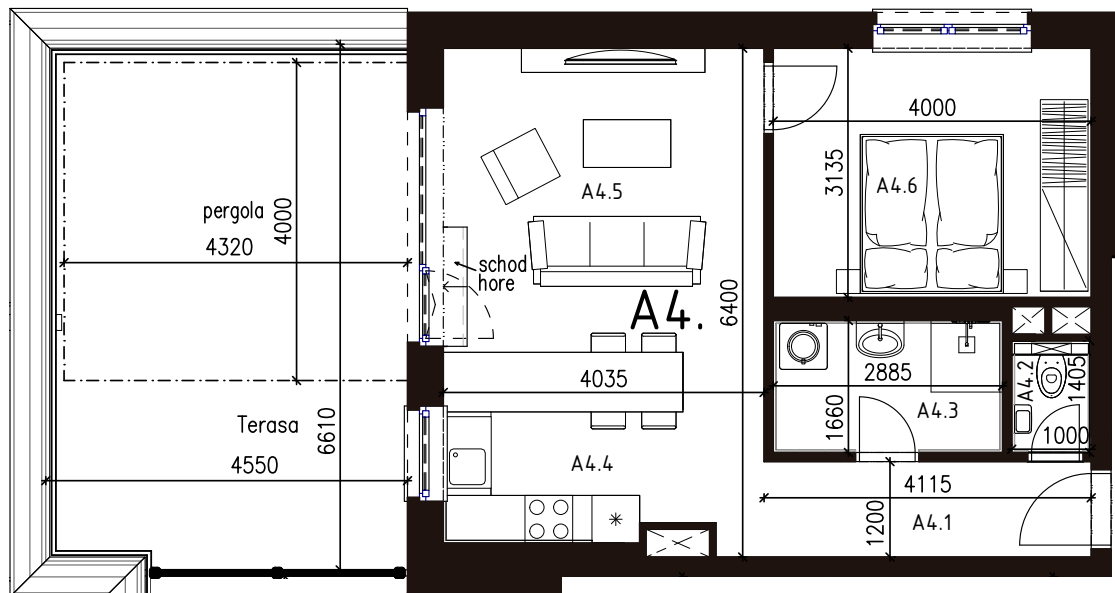

Malé hliny  
— MODRA —

49,37 m<sup>2</sup>

Výmera interiéru  
(bez balkónov, záhrad a terás)

29,33 m<sup>2</sup>

Výmera exteriéru  
(záhrada s terasou / balkón)

78,70 m<sup>2</sup>

Výmera spolu  
(interiér + exteriér)

## BYT 3A4, 2-IZBOVÝ BYT

BYTOVÝ DOM 3, 4NP

LOKALITA

POSCHODIE

PÔDORYS PODLAŽIA

### VÝMERY MIESTNOSTÍ

A4.1	Chodba	5,03m <sup>2</sup>
A4.2	WC	1,49m <sup>2</sup>
A4.3	Kúpeľňa	4,79m <sup>2</sup>
A4.4	Kuchyňa	9,98m <sup>2</sup>
A4.5	Obývacia izba	15,54m <sup>2</sup>
A4.6	Izba	12,54m <sup>2</sup>

Uvedené rozmery a zákresy sú vyhotovené na základe projektovej dokumentácie.