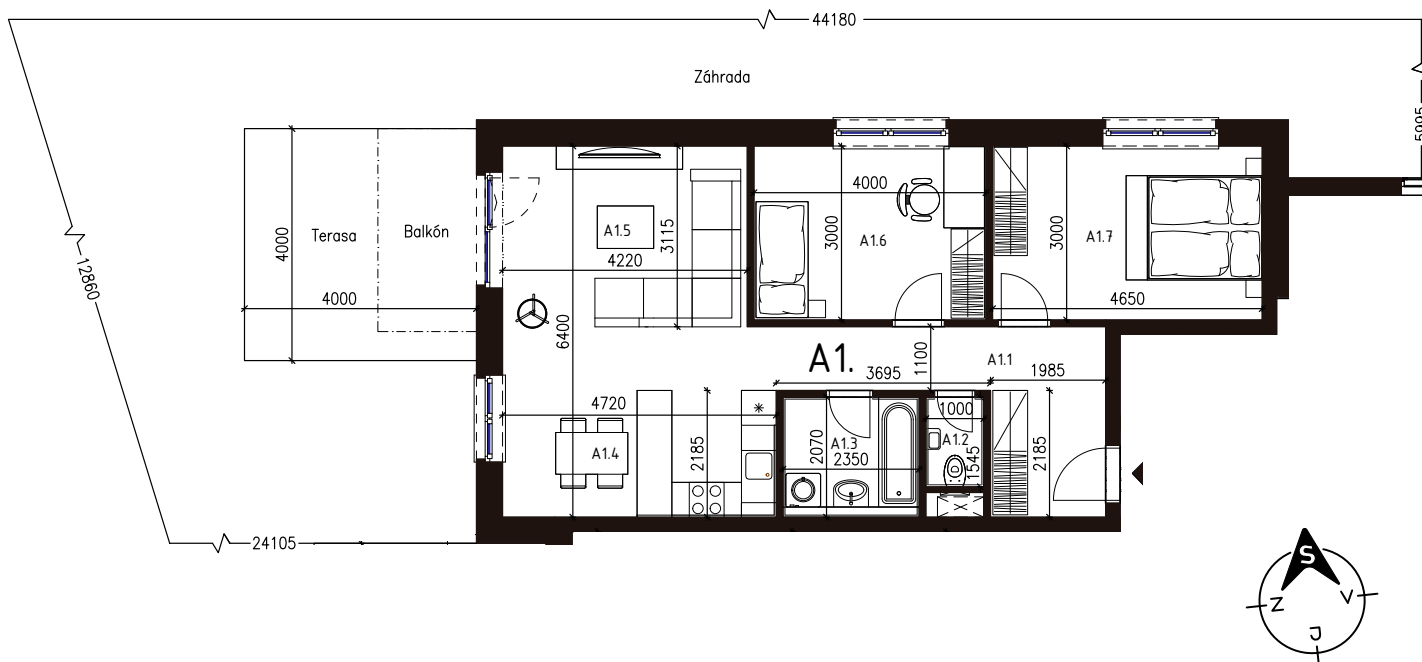

Malé hliny
— MODRA —

72,41 m²

Výmera interiéru
(bez balkónov, záhrad a terás)

403,00 m²

Výmera exteriéru
(záhrada s terasou / balkón)

475,41 m²

Výmera spolu
(interiér + exteriér)

2

Parkovacie státi
počet

BYT 3A1, 3-IZBOVÝ BYT

BYTOVÝ DOM 3, 1NP

LOKALITA

POSCHODIE

PÔDORYS PODLAŽIA

VÝMERY MIESTNOSTÍ		
A1.1	Chodba	10,96m ²
A1.2	WC	1,55m ²
A1.3	Kúpeľňa	4,86m ²
A1.4	Kuchyňa	10,31m ²
A1.5	Obývacia izba	18,78m ²
A1.6	Izba	12,00m ²
A1.7	Spálňa	13,95m ²

Uvedené rozmery a zákresy sú vyhotovené na základe projektovej dokumentácie.