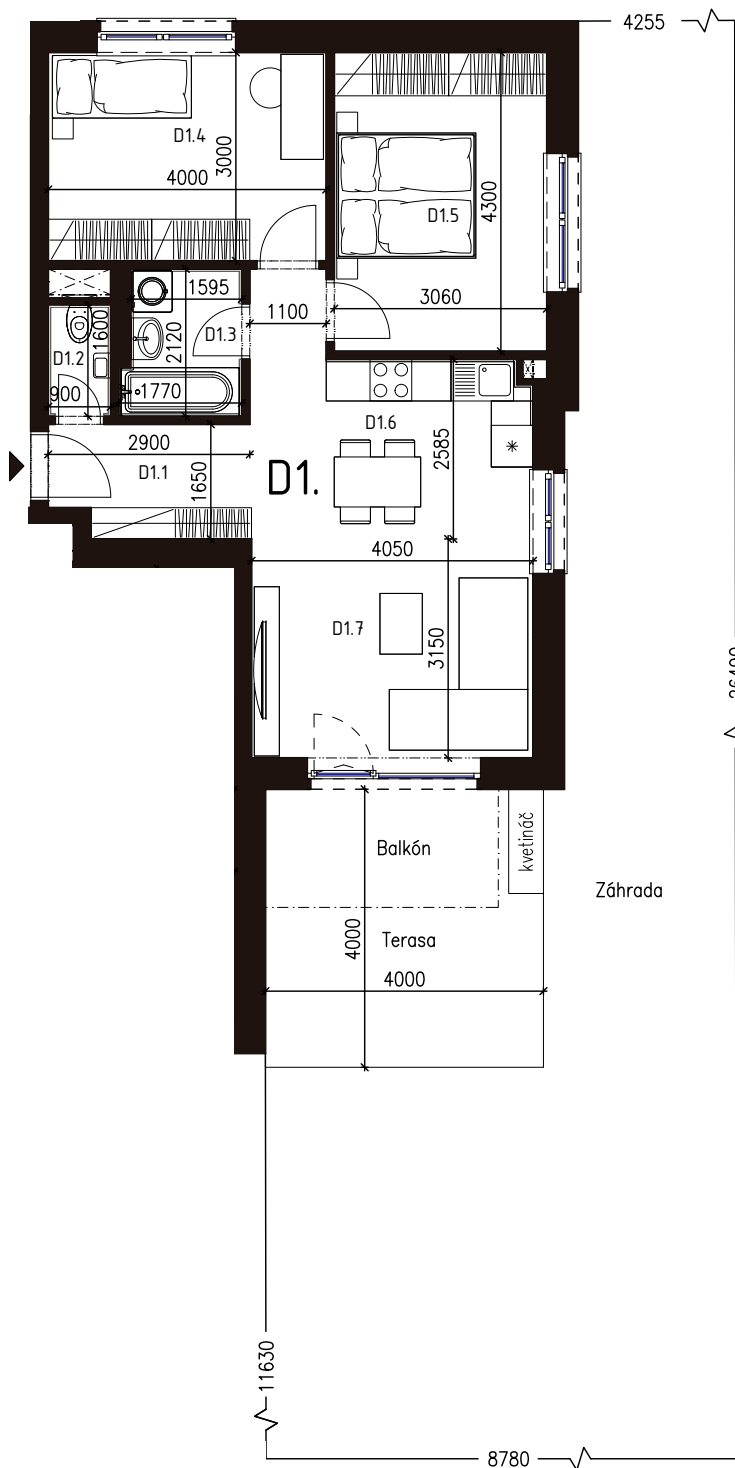

Malé hliny  
— MODRA —

60,18 m<sup>2</sup>

Výmera interiéru  
(bez balkónov, záhrad a terás)

177,00 m<sup>2</sup>

Výmera exteriéru  
(záhrada s terasou / balkón)

237,18 m<sup>2</sup>

Výmera spolu  
(interiér + exteriér)

## BYT 2D1, 3-IZBOVÝ BYT

BYTOVÝ DOM 2, 1NP

LOKALITA

POSCHODIE

PÔDORYS PODLAŽIA

VÝMERY MIESTNOSTÍ

VÝMERY MIESTNOSTÍ		
D1.1	Chodba	8,68m <sup>2</sup>
D1.2	WC	1,44m <sup>2</sup>
D1.3	Kúpeľňa	3,50m <sup>2</sup>
D1.4	Izba	12,00m <sup>2</sup>
D1.5	Spálňa	13,16m <sup>2</sup>
D1.6	Kuchyňa	6,27m <sup>2</sup>
D1.7	Obývací izba	15,13m <sup>2</sup>

Uvedené rozmery a zákresy sú vyhotovené na základe projektovej dokumentácie.