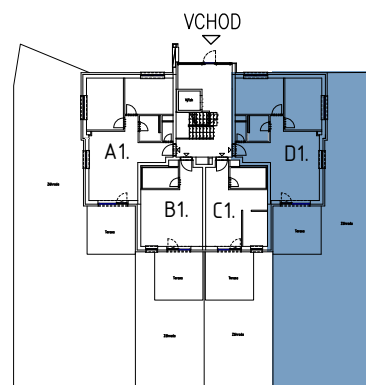

Malé hliny  
— MODRA —

60,18 m<sup>2</sup>

Výmera interiéru  
(bez balkónov, záhrad a terás)

177,00 m<sup>2</sup>

Výmera exteriéru  
(záhrada s terasou / balkón)

237,18 m<sup>2</sup>

Výmera spolu  
(interiér + exteriér)

## BYT 2D1, 3-IZBOVÝ BYT

BYTOVÝ DOM 2, 1NP

LOKALITA

POSCHODIE

PÔDORYS PODLAŽIA

VÝMERY MIESTNOSTÍ

VÝMERY MIESTNOSTÍ		
D1.1	Chodba	8,68m <sup>2</sup>
D1.2	WC	1,44m <sup>2</sup>
D1.3	Kúpeľňa	3,50m <sup>2</sup>
D1.4	Izba	12,00m <sup>2</sup>
D1.5	Spálňa	13,16m <sup>2</sup>
D1.6	Kuchyňa	6,27m <sup>2</sup>
D1.7	Obývací izba	15,13m <sup>2</sup>

Uvedené rozmery a zákresy sú vyhotovené na základe projektovej dokumentácie.