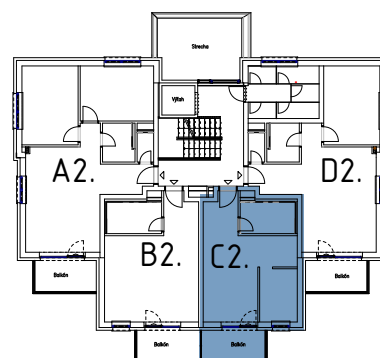

Malé hliny
— MODRA —

33,42 m²

Výmera interiéru
(bez balkónov, záhrad a terás)

6,19 m²

Výmera exteriéru
(záhrada s terasou / balkón)

39,61 m²

Výmera spolu
(interiér + exteriér)

1

Parkovacie státia
počet

BYT 2C2, 1,5-IZBOVÝ BYT

BYTOVÝ DOM 2, 2NP

LOKALITA

POSCHODIE

PÔDORYS PODLAŽIA

VÝMERY MIESTNOSTÍ

VÝMERY MIESTNOSTÍ		
C2.1	Chodba	4,29m ²
C2.2	Kúpeľňa	5,12m ²
C2.3	Kuchyňa	5,47m ²
C2.4	Obývacia izba	12,59m ²
C2.5	Spáľňa	5,95m ²

Uvedené rozmery a zákresy sú vyhotovené na základe projektovej dokumentácie.