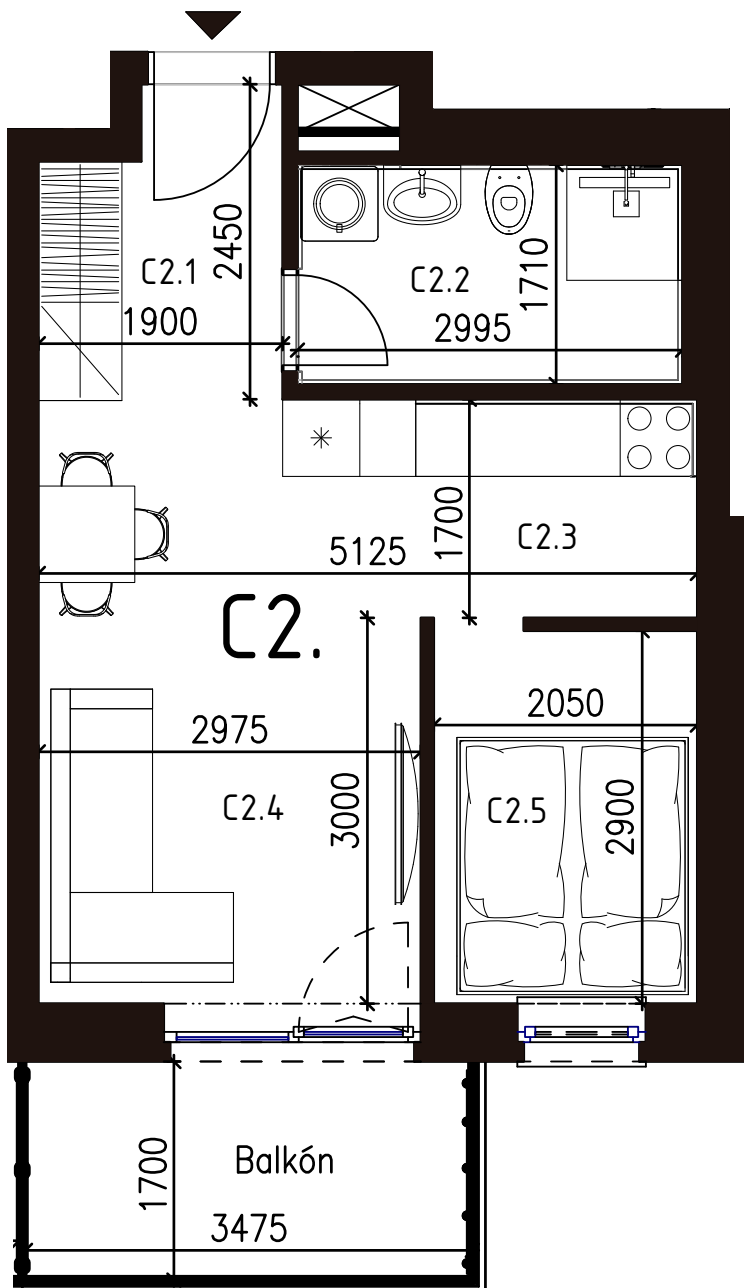

Malé hliny
— MODRA —

33,42 m²

Výmera interiéru
(bez balkónov, záhrad a terás)

6,19 m²

Výmera exteriéru
(záhrada s terasou / balkón)

39,61 m²

Výmera spolu
(interiér + exteriér)

1

Parkovacie státia
počet

BYT 2C2, 1,5-IZBOVÝ BYT

BYTOVÝ DOM 2, 2NP

LOKALITA

POSCHODIE

PÔDORYS PODLAŽIA

VÝMERY MIESTNOSTÍ

VÝMERY MIESTNOSTÍ		
C2.1	Chodba	4,29m ²
C2.2	Kúpeľňa	5,12m ²
C2.3	Kuchyňa	5,47m ²
C2.4	Obývacia izba	12,59m ²
C2.5	Spáľňa	5,95m ²

Uvedené rozmery a zákresy sú vyhotovené na základe projektovej dokumentácie.