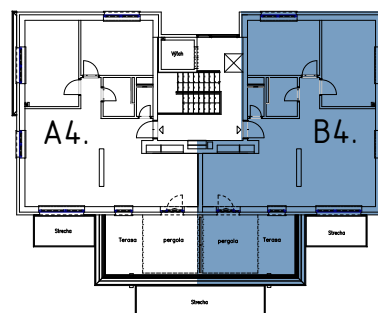

Malé hliny
— MODRA —

74,41 m²

Výmera interiéru
(bez balkónov, záhrad a terás)

17,59 m²

Výmera exteriéru
(záhrada s terasou / balkón)

92,00 m²

Výmera spolu
(interiér + exteriér)

2

Parkovacie státi
počet

BYT 2B4, 3-IZBOVÝ BYT

BYTOVÝ DOM 2, 4NP

LOKALITA

POSCHODIE

PÔDORYS PODLAŽIA

VÝMERY MIESTNOSTÍ

MIESTNOSŤ	NÁZOV	POVRCHOVÁ PLOCHA (m ²)
B4.1	Chodba	4,47m ²
B4.2	WC	1,44m ²
B4.3	Kúpeľňa	3,36m ²
B4.4	Chodba	2,17m ²
B4.5	Izba	11,79m ²
B4.6	Spálňa	13,72m ²
B4.7	Obývacia izba	21,81m ²
B4.8	Kuchyňa	15,65m ²

Uvedené rozmery a zákresy sú vyhotovené na základe projektovej dokumentácie.