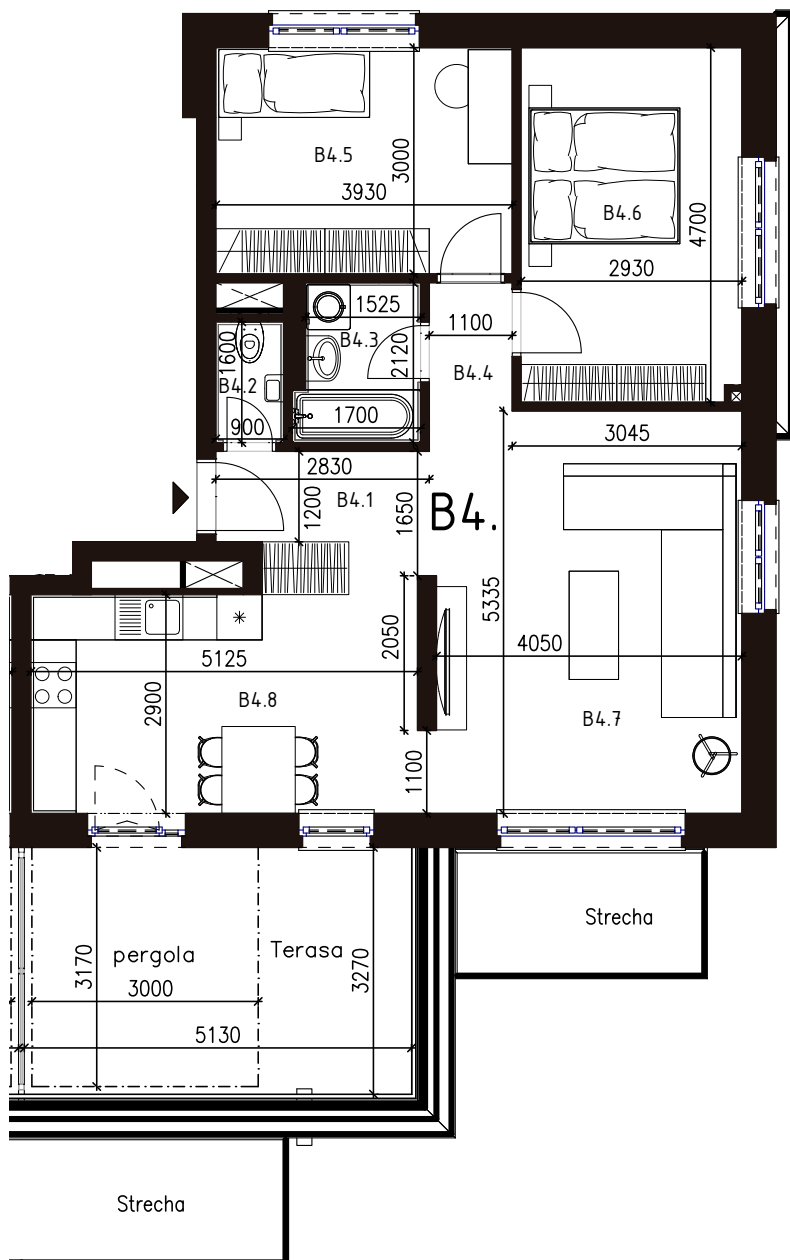

Malé hliny
— MODRA —

74,41 m²

Výmera interiéru
(bez balkónov, záhrad a terás)

17,59 m²

Výmera exteriéru
(záhrada s terasou / balkón)

92,00 m²

Výmera spolu
(interiér + exteriér)

2

Parkovacie státi
počet

BYT 2B4, 3-IZBOVÝ BYT

BYTOVÝ DOM 2, 4NP

LOKALITA

POSCHODIE

PÔDORYS PODLAŽIA

VÝMERY MIESTNOSTÍ

MIESTNOSŤ	NÁZOV	POVRCHOVÁ PLOCHA (m ²)
B4.1	Chodba	4,47m ²
B4.2	WC	1,44m ²
B4.3	Kúpeľňa	3,36m ²
B4.4	Chodba	2,17m ²
B4.5	Izba	11,79m ²
B4.6	Spálňa	13,72m ²
B4.7	Obývacia izba	21,81m ²
B4.8	Kuchyňa	15,65m ²

Uvedené rozmery a zákresy sú vyhotovené na základe projektovej dokumentácie.