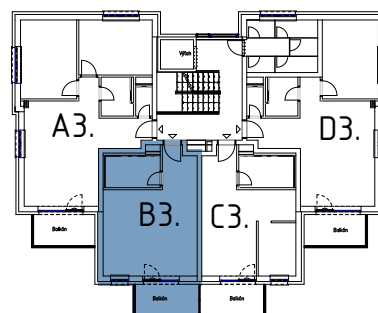

Malé hliny  
— MODRA —

33,92 m<sup>2</sup>

Výmera interiéru  
(bez balkónov, záhrad a terás)

6,19 m<sup>2</sup>

Výmera exteriéru  
(záhrada s terasou / balkón)

40,11 m<sup>2</sup>

Výmera spolu  
(interiér + exteriér)

## BYT 2B3, 1-IZBOVÝ BYT

BYTOVÝ DOM 2, 3NP

LOKALITA

POSCHODIE

PÔDORYS PODLAŽIA

VÝMERY MIESTNOSTÍ

| VÝMERY MIESTNOSTÍ |               |                     |
|-------------------|---------------|---------------------|
| B3.1              | Chodba        | 4,27m <sup>2</sup>  |
| B3.2              | Kúpeľňa       | 5,12m <sup>2</sup>  |
| B3.3              | Kuchyňa       | 7,17m <sup>2</sup>  |
| B3.4              | Obývacia izba | 17,36m <sup>2</sup> |

Uvedené rozmery a zákresy sú vyhotovené na základe projektovej dokumentácie.