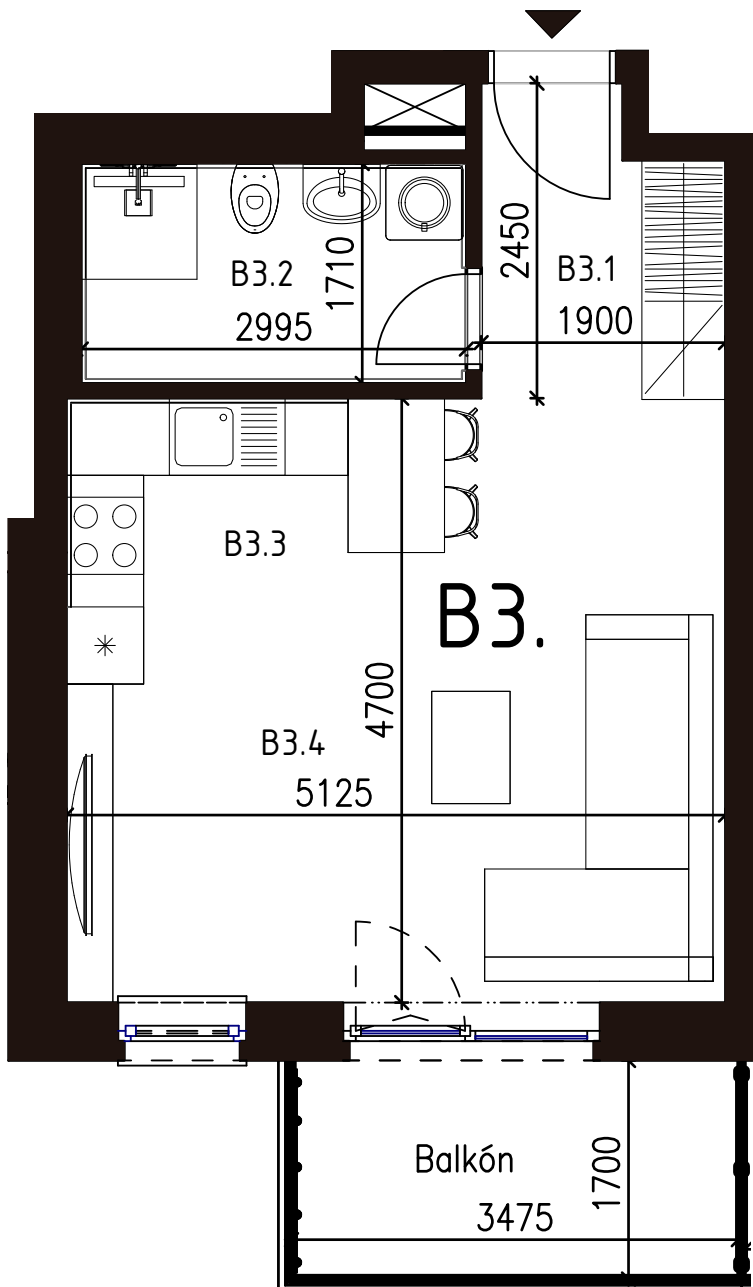

Malé hliny  
— MODRA —

33,92 m<sup>2</sup>

Výmera interiéru  
(bez balkónov, záhrad a terás)

6,19 m<sup>2</sup>

Výmera exteriéru  
(záhrada s terasou / balkón)

40,11 m<sup>2</sup>

Výmera spolu  
(interiér + exteriér)

## BYT 2B3, 1-IZBOVÝ BYT

BYTOVÝ DOM 2, 3NP

LOKALITA

POSCHODIE

PÔDORYS PODLAŽIA

VÝMERY MIESTNOSTÍ

| VÝMERY MIESTNOSTÍ |               |                     |
|-------------------|---------------|---------------------|
| B3.1              | Chodba        | 4,27m <sup>2</sup>  |
| B3.2              | Kúpeľňa       | 5,12m <sup>2</sup>  |
| B3.3              | Kuchyňa       | 7,17m <sup>2</sup>  |
| B3.4              | Obývacia izba | 17,36m <sup>2</sup> |

Uvedené rozmery a zákresy sú vyhotovené na základe projektovej dokumentácie.