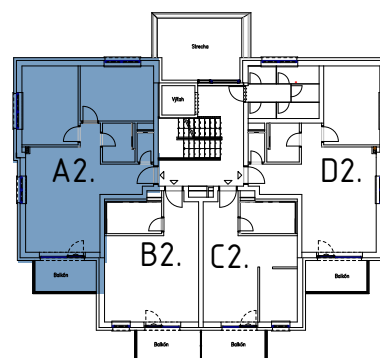

BYT 2A2, 3-IZBOVÝ BYT

BYTOVÝ DOM 2, 2NP

LOKALITA

POSCHODIE

PÔDORYS PODLAŽIA

VÝMERY MIESTNOSTÍ

VÝMERY MIESTNOSTÍ		
A2.1	Chodba	8,68m ²
A2.2	WC	1,44m ²
A2.3	Kúpeľňa	3,50m ²
A2.4	Izba	12,00m ²
A2.5	Spálňa	13,16m ²
A2.6	Kuchyňa	6,27m ²
A2.7	Obývací izba	15,13m ²

Uvedené rozmery a zákresy sú vyhotovené na základe projektovej dokumentácie.