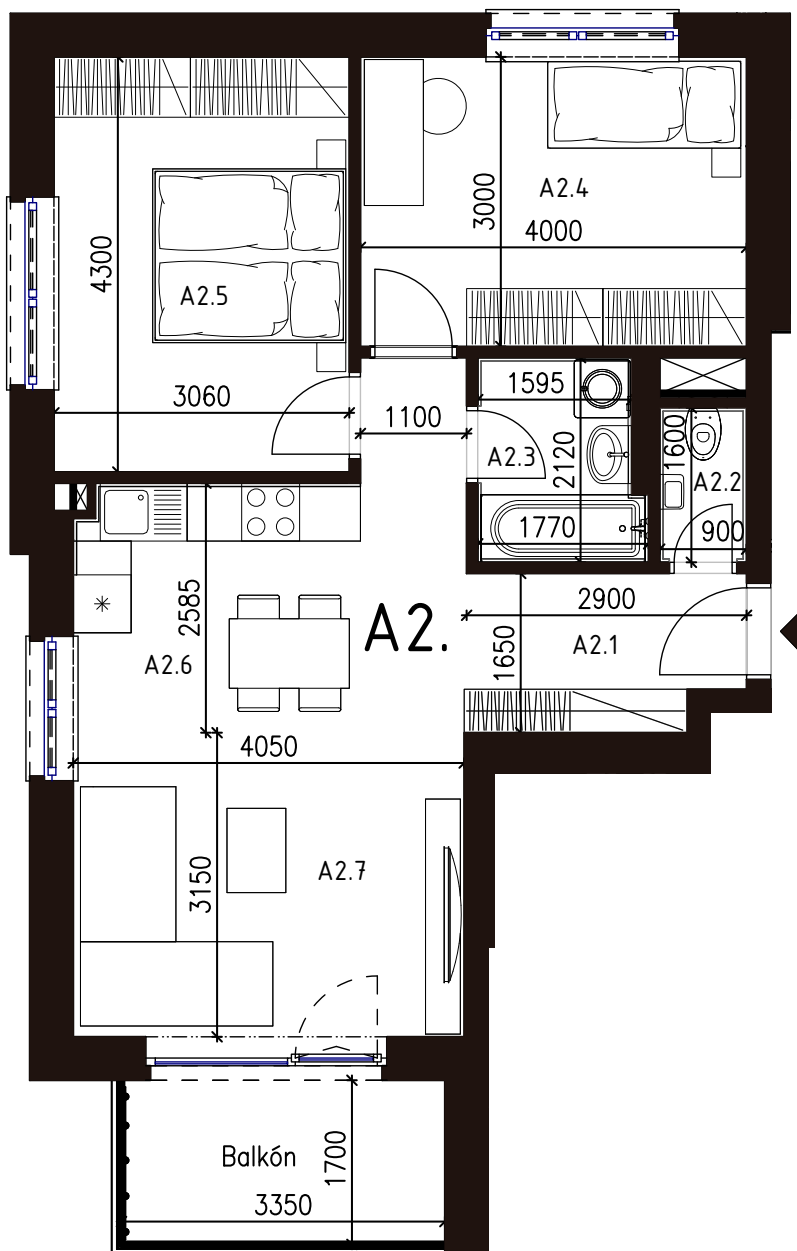

BYT 2A2, 3-IZBOVÝ BYT

BYTOVÝ DOM 2, 2NP

LOKALITA

POSCHODIE

PÔDORYS PODLAŽIA

VÝMERY MIESTNOSTÍ

VÝMERY MIESTNOSTÍ		
A2.1	Chodba	8,68m ²
A2.2	WC	1,44m ²
A2.3	Kúpeľňa	3,50m ²
A2.4	Izba	12,00m ²
A2.5	Spálňa	13,16m ²
A2.6	Kuchyňa	6,27m ²
A2.7	Obývací izba	15,13m ²

Uvedené rozmery a zákresy sú vyhotovené na základe projektovej dokumentácie.